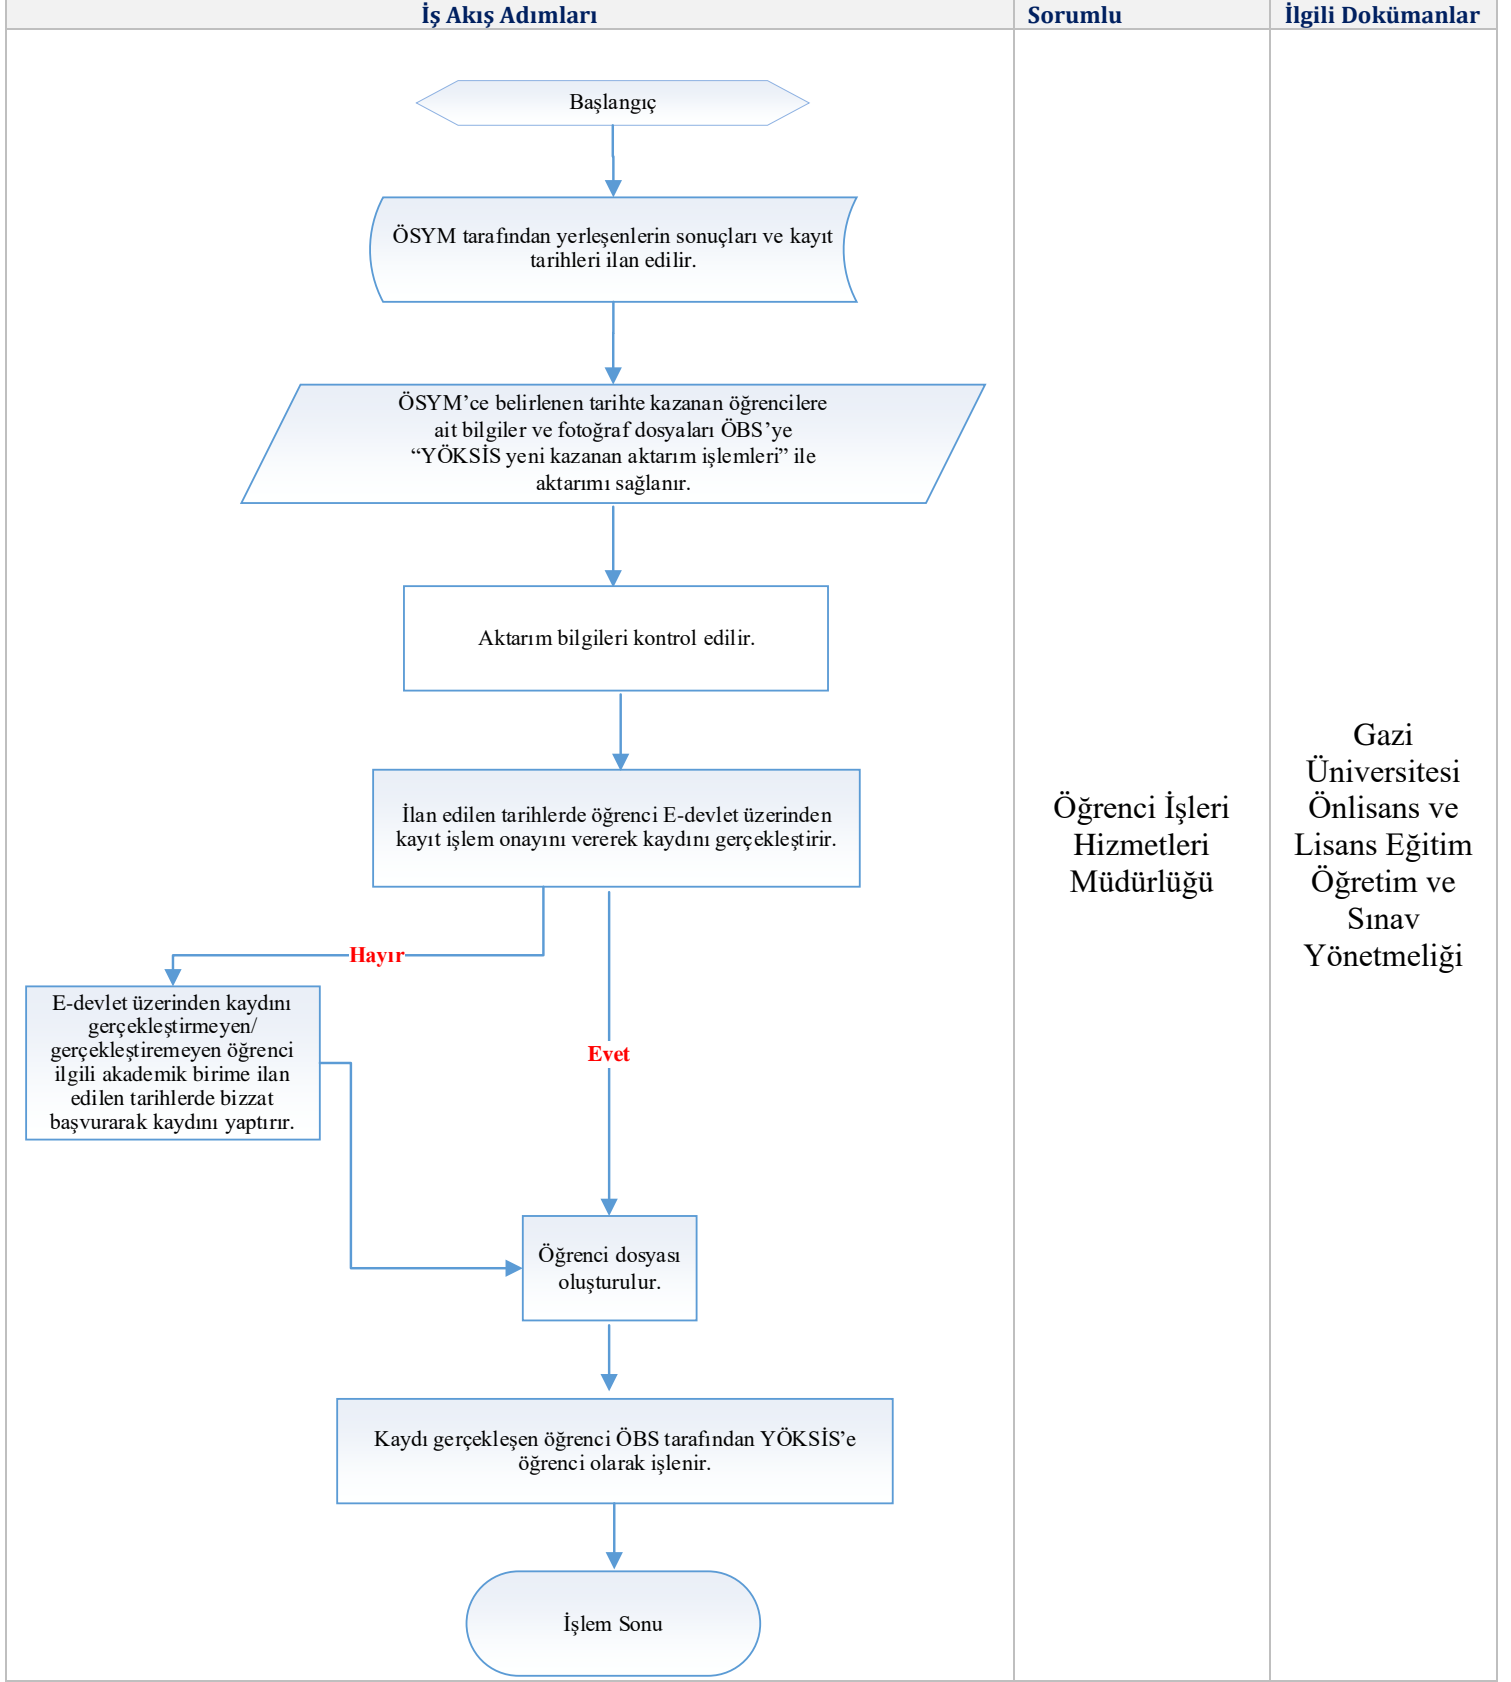

## DGS Kayıt İşlemleri İş Akışı

|                  |              |
|------------------|--------------|
| Doküman No:      | ÖİDB.İA.0012 |
| Yayın Tarihi:    | 24. 06. 2022 |
| Revizyon Tarihi: |              |
| Revizyon No:     |              |
| Sayfa:           | 1/1          |