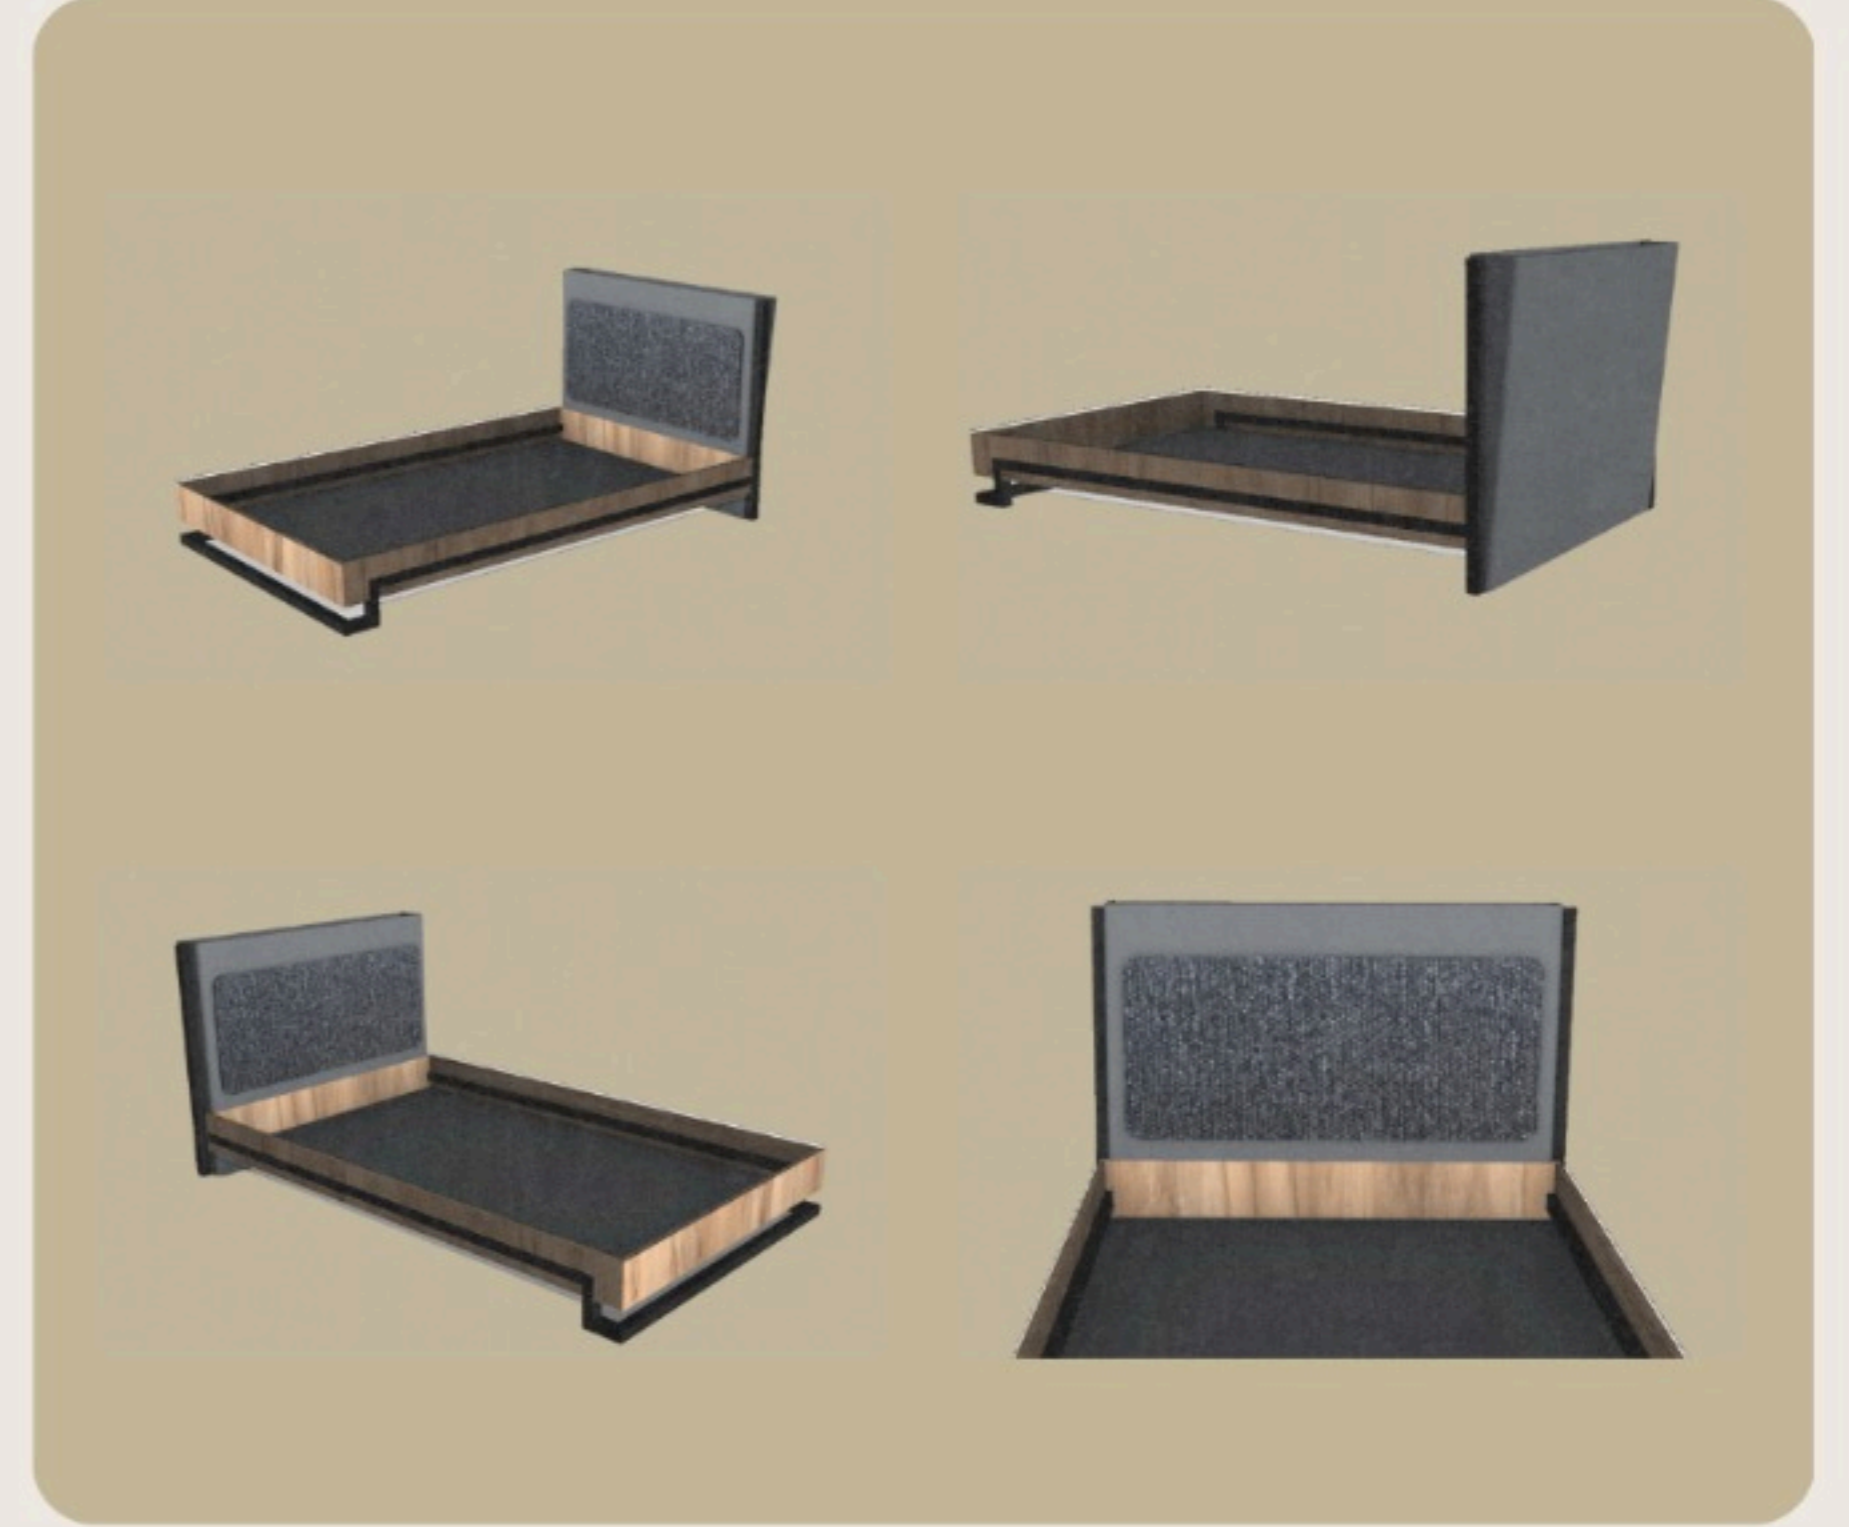

GRIDWORK

Gridwork ürün ailesinden alan baza, modern ve sade tasarımıyla dikkat çekiyor. Yatak başlığındaki kumaş kaplama şıklık ve rahatlık sunuyor. Başlıkta bulunan saklama alanı ise ek depolama imkanı sağlıyor. Siyah metal çerçeve ve ahşap yan çiteler, minimal ve endüstriyel bir tarzı yansıtıyor.

Depolama alanı

,Kumaş Kaplama

Metal Ayak

GRIDWORK

Gridwork ürün ailesinden alan çalışma masası, modern ve fonksiyonel bir çalışma masası tasarımı sunuyor. Ahşap ve metal malzemeler, dayanıklılık ve estetik uyumu bir araya getiriyor. Üst kısımdaki raf depolama alanı sağlarken, metal tel panel aksesuarlar ve notlar için kullanılabilir. Abaküs mantığıyla oluşturulan pana ise hareketli bir yapıya sahip. Alt kısımdaki çekmeceler ise ek depolama alanı sağlıyor. Masanın temiz, minimalist çizgileri genç odalarında kullanım için ideal bir çözüm sunuyor.

Gridwork ürün ailesinden alan bu çekmece, endüstriyel ve modern tasarım unsurlarını sade bir estetikle birleştiriyor. Siyah metal ayaklar sağlamlık sağlarken, ahşap detaylar doğal bir sıcaklık katıyor. Çekmeceye sap yerine turuncu bir alan kullanılarak açma işlemi yapılıyor. Bu alan, kullanıcılara çekmeceyi açmak için tutmaları gereken yeri gösteriyor ve genel estetiği bozmadan işlevsellik sunuyor. Minimalist ve endüstriyel tarzda bir şıklık sunan bu tasarım, mekanlara uyum sağlıyor.