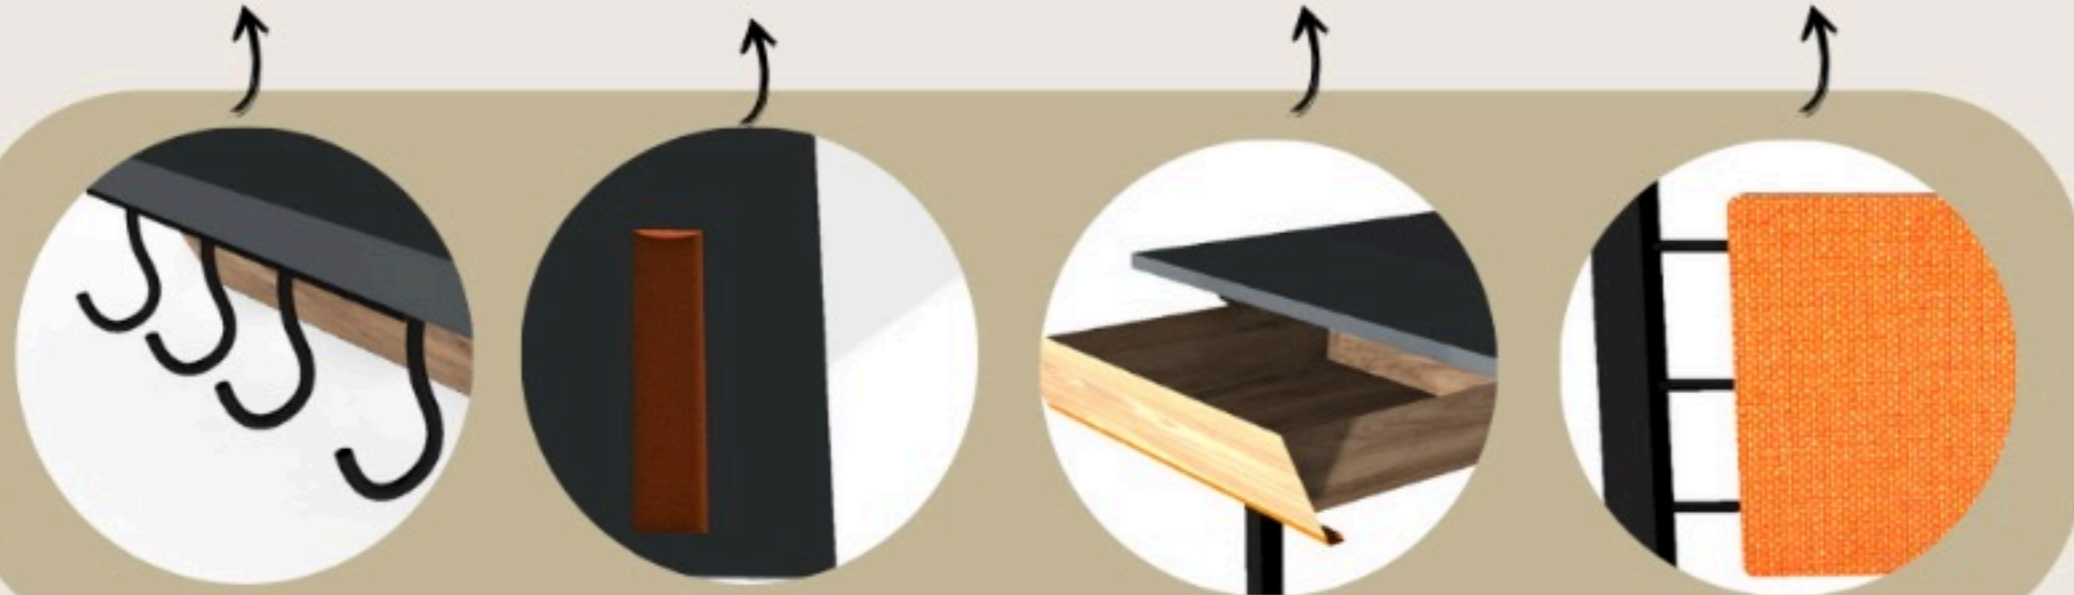

Askılık

Kalemlik

Depolama alanı

Hareket edebilen pana