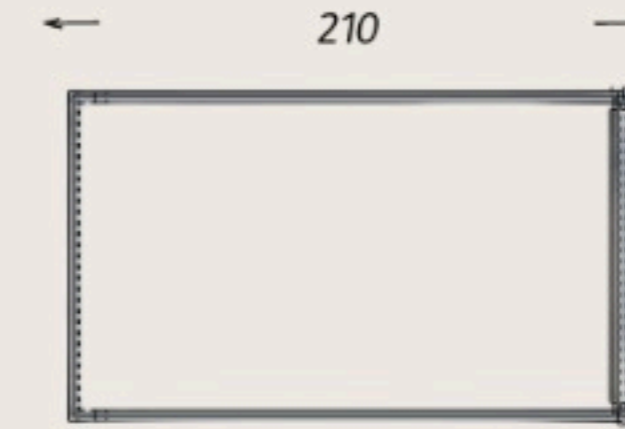

GRIDWORK

Gridwork ürün ailesinden alan baza, modern ve sade tasarımıyla dikkat çekiyor. Yatak başlığındaki kumaş kaplama şıklık ve rahatlık sunuyor. Başlıkta bulunan saklama alanı ise ek depolama imkanı sağlıyor. Siyah metal çerçeve ve ahşap yan çiteler, minimal ve endüstriyel bir tarzı yansıtıyor.

Depolama alanı

,Kumaş Kaplama

Metal Ayak

GRIDWORK

Gridwork ürün ailesinden alan çalışma masası, modern ve fonksiyonel bir çalışma masası tasarımı sunuyor. Ahşap ve metal malzemeler, dayanıklılık ve estetik uyumu bir araya getiriyor. Üst kısımdaki raf depolama alanı sağlarken, metal tel panel aksesuarlar ve notlar için kullanılabilir. Abaküs mantığıyla oluşturulan pana ise hareketli bir yapıya sahip. Alt kısımdaki çekmeceler ise ek depolama alanı sağlıyor. Masanın temiz, minimalist çizgileri genç odalarında kullanım için ideal bir çözüm sunuyor.