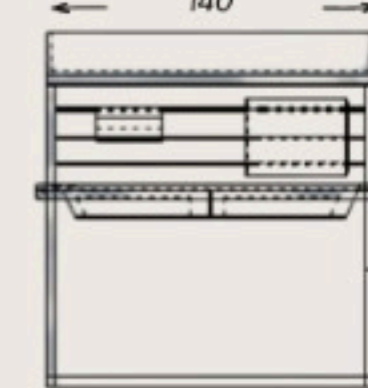

GRIDWORK

Gridwork ürün ailesinden alan çalışma masası, modern ve fonksiyonel bir çalışma masası tasarımı sunuyor. Ahşap ve metal malzemeler, dayanıklılık ve estetik uyumu bir araya getiriyor. Üst kısımdaki raf depolama alanı sağlarken, metal tel panel aksesuarlar ve notlar için kullanılabilir. Abaküs mantığıyla oluşturulan pana ise hareketli bir yapıya sahip. Alt kısımdaki çekmeceler ise ek depolama alanı sağlıyor. Masanın temiz, minimalist çizgileri genç odalarında kullanım için ideal bir çözüm sunuyor.

Askılık

Kalemlik

Depolama alanı

Hareket edebilen pana

70

138

140