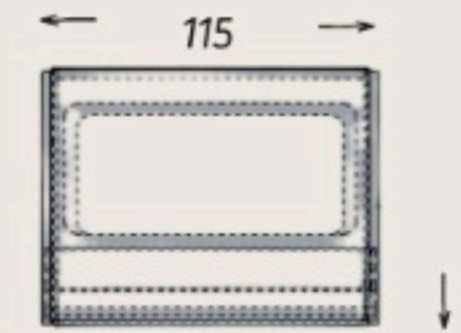

GRIDWORK

Gridwork ürün ailesinden alan baza, modern ve sade tasarımıyla dikkat çekiyor. Yatak başlığındaki kumaş kaplama şıklık ve rahatlık sunuyor. Başlıkta bulunan saklama alanı ise ek depolama imkanı sağlıyor. Siyah metal çerçeve ve ahşap yan çiteler, minimal ve endüstriyel bir tarzı yansıtıyor.

Depolama alanı

,Kumaş Kaplama

Metal Ayak

GRIDWORK

Gridwork ürün ailesinden alan çalışma masası, modern ve fonksiyonel bir çalışma masası tasarımı sunuyor. Ahşap ve metal malzemeler, dayanıklılık ve estetik uyumu bir araya getiriyor. Üst kısımdaki raf depolama alanı sağlarken, metal tel panel aksesuarlar ve notlar için kullanılabilir. Abaküs mantığıyla oluşturulan pana ise hareketli bir yapıya sahip. Alt kısımdaki çekmeceler ise ek depolama alanı sağlıyor. Masanın temiz, minimalist çizgileri genç odalarında kullanım için ideal bir çözüm sunuyor.